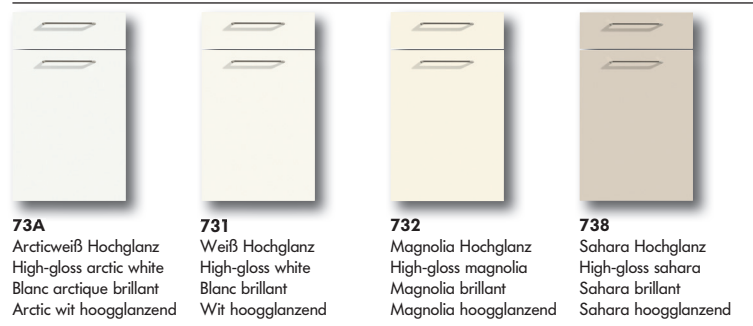

NOVA LACK / PG 6

MATRIXART

TAVOLA / PG 6