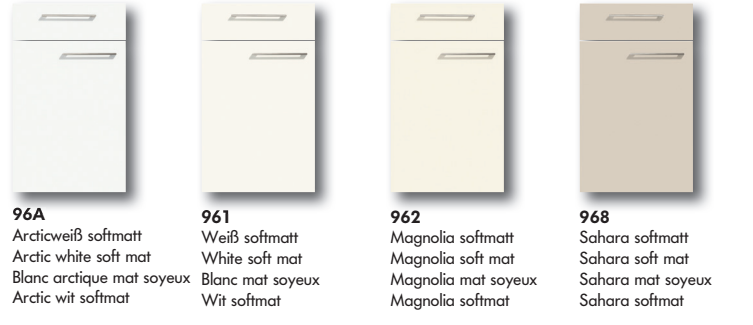

FEEL / PG 2

- **96A** Arcticweiß softmatt
  Arctic white soft mat
  Blanc arctique mat soyeux
  Arctic wit softmat
- **961** Weiß softmatt
  White soft mat
  Blanc mat soyeux
  Wit softmat
- **962** Magnolia softmatt
  Magnolia soft mat
  Magnolia mat soyeux
  Magnolia softmat
- **968** Sahara softmatt
  Sahara soft mat
  Sahara mat soyeux
  Sahara softmat

MATRIXART

- **967** Lava softmatt
  Lava soft mat
  Lava mat soyeux
  Lava softmat

MATRIXART

MATRIXART

STONE / PG 2