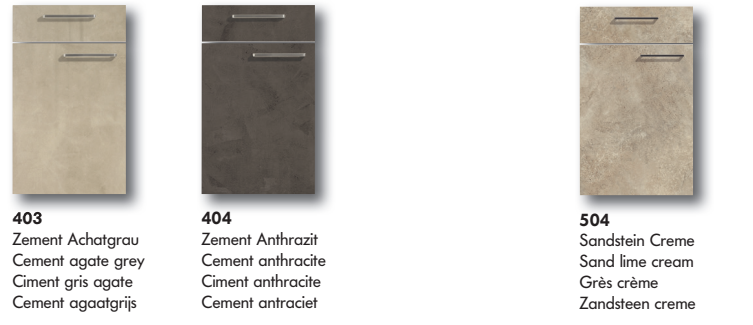

PORTLAND / PG 6

- **403** Zement Achatgrau
  Cement agate grey
  Ciment gris agate
  Cement agaatgrijs
- **404** Zement Anthrazit
  Cement anthracite
  Ciment antracite
  Cement antraciet

CANTERA / PG 6

- **504** Sandstein Lavagrau
  Sand lime cream
  Grès gris lave
  Zandsteen creme

MATRIXART

FERRO / PG 6

- **701** Blaustahl
  Blue steel
  Acier bleu
  Blauwstaal
- **702** Cortenstahl
  Corten steel
  Acier corten
  Cortenstaal