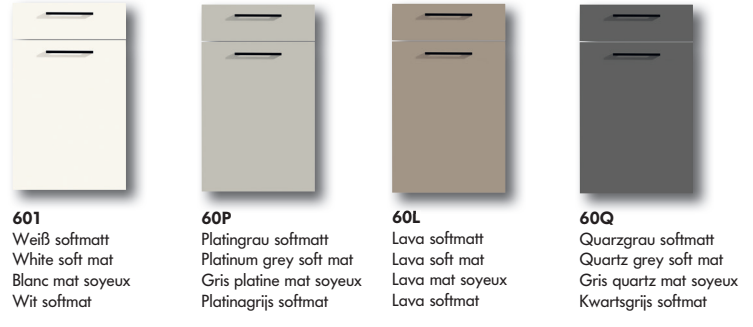

MATRIXART

PORTO / PG 3