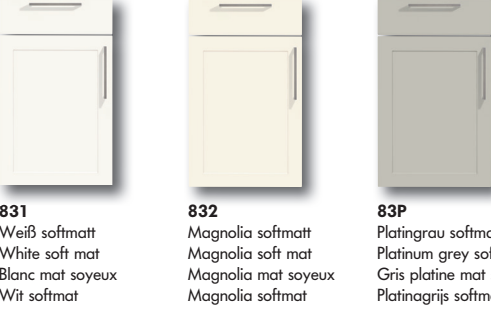

MATRIXART

PLUS / PG 3