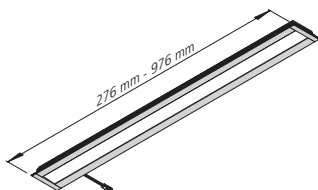

Φωτιστικά με ενσωματωμένα LED

Χρώμα φως - θερμό λευκό

Η τεχνολογία **Emotion** επιτρέπει την ομαλή ρύθμιση της θερμοκρασίας του φωτισμού ανάμεσα σε θερμό (3000 k) και ψυχρό λευκό (6000 k). Συμπεριλάβετε ένα σετ LED Emotion κατά την παραγγελία σας.

Model code

Σετ εντοιχισμένων φωτιστικών LED (2 φώτα)
συμπεριλαμβανομένου του ανοίγματος στα πλάινά του ντουλαπιού
12 V DC, LED Powerband (3000-6000 k)
Κατηγορία ενεργειακής απόδοσης: A
Δεν διατίθεται σε συνδυασμό με ATG...

Για περιστρεφόμενες αναδιπλούμενες πόρτες και μονάδες αναδιπλούμενων θυρών με γυαλί

Κάσωμα ύψους 600 mm 2 x 2,54 W LED-LKK-60
Κάσωμα ύψους 750 mm 2 x 3,71 W LED-LKK-75

2 x 2,54 W **LED-LKK-60**
2 x 3,71 W **LED-LKK-75**

Για μονάδες βάσης και τοίχου με γυάλινη πόρτα
Κάσωμα ύψους 600 mm 2 x 3,71 W LED-LKT-60
Κάσωμα ύψους 750 mm 2 x 4,88 W LED-LKT-75
Κάσωμα ύψους 900 mm 2 x 6,05 W LED-LKT-90

2 x 3,71 W **LED-LKT-60**
2 x 4,88 W **LED-LKT-75**
2 x 6,05 W **LED-LKT-90**

Για ψηλές μονάδες με γυάλινη πόρτα
Κάσωμα ύψους 1050 mm 2 x 7,22 W LED-LKT-105
Κάσωμα ύψους 1350 mm 2 x 9,56 W LED-LKT-135
Κάσωμα ύψους 1500 mm 2 x 10,73 W LED-LKT-150

2 x 7,22 W **LED-LKT-105**
2 x 9,56 W **LED-LKT-135**
2 x 10,73 W **LED-LKT-150**

Για μονάδες ανοιχτών ραφιών
Κάσωμα ύψους 300 mm 2 x 1,37 W LED-LKR-30
Κάσωμα ύψους 450 mm 2 x 2,54 W LED-LKR-45
Κάσωμα ύψους 600 mm 2 x 3,71 W LED-LKR-60
Κάσωμα ύψους 750 mm 2 x 4,88 W LED-LKR-75
Κάσωμα ύψους 900 mm 2 x 6,05 W LED-LKR-90

2 x 1,37 W **LED-LKR-30**
2 x 2,54 W **LED-LKR-45**
2 x 3,71 W **LED-LKR-60**
2 x 4,88 W **LED-LKR-75**
2 x 6,05 W **LED-LKR-90**

Για μονάδες με περσίδες
Κάσωμα ύψους 1160 mm 2 x 6,05 W LED-LKJ-115
Κάσωμα ύψους 1310 mm 2 x 7,22 W LED-LKJ-130
Κάσωμα ύψους 1460 mm 2 x 8,39 W LED-LKJ-145

2 x 6,05 W **LED-LKJ-115**
2 x 7,22 W **LED-LKJ-130**
2 x 8,39 W **LED-LKJ-145**