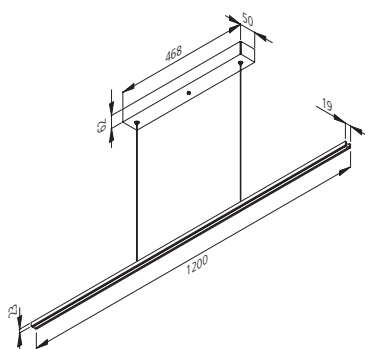

Ανοξείδωτο ατσάλι /
λευκό ακρυλικό γυαλί

LED-EMO-OR-PL12