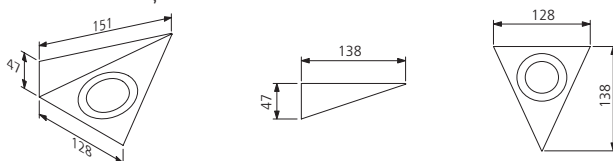

Σετ φωτισμού LED για τοποθέτηση από την κάτω πλευρά του ντουλαπιού

με ενσωματωμένο διακόπτη που αποτελείται από:
1 x LED για τοποθέτηση από την κάτω πλευρά του ντουλαπιού με φώτα 3 W / 4,3 W (3000 k / 4000 k) με διακόπτη
2 x LED για τοποθέτηση από την κάτω πλευρά του ντουλαπιού φώτα 3 W / 4,3 W (3000 k / 4000 k)
Ενεργειακής κλάσης: A
Επιλογή θερμοκρασίας και έντασης χρώματος
Θερμό λευκό φως που χαμηλώνει (3 W) ή ουδέτερο λευκό (4,3 W)
Καλώδιο σύνδεσης 2000 mm
1 x LED μετατροπέα (maximum 3 φώτα)
Καλώδιο σύνδεσης 2000mm

LED-SET-8

(όψη ανοξείδωτο ατσάλι)