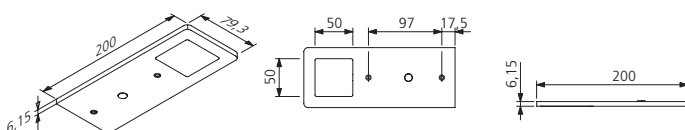

LED-SET-9

(όψη ανοξείδωτο ατσάλι)