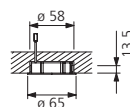

LED-SET-2

(όψη ανοξείδωτο ασάλι)