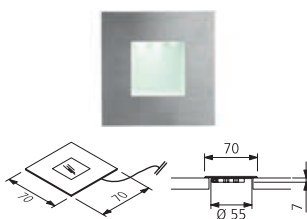

LED-STRIP-5

Όπως το προηγούμενο με 6 σετ φωτιστικών

LED-STRIP-6

Όπως το προηγούμενο με 7 σετ φωτιστικών

LED-STRIP-7

Καλώδιο σύνδεσης για Strip-LED-FLEX

Για σύνδεση μεμονωμένων λωρίδων LED
12 V DC, μήκος 1500 mm

LED-STRIP-V

LED Φωτισμός βάσης (πόδια κουζίνας)

Εγκατάσταση σε βάση πάνελ
Πλαίσιο από ανοξείδωτο ασάλι 2 mm, κάλυμμα από λευκό γυαλί
Βύθιση 7 mm
Ελάχιστο ύψος βάσης 120 mm
Με ενσωματωμένη σύνδεση βύσματος
Φωτισμός LED 12 V DC 0,3 W (3000-6000 k)
Κατηγορία ενεργειακής απόδοσης: A
Καλώδιο επέκτασης 2000 mm