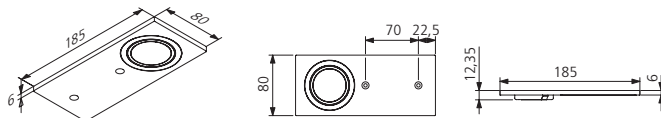

Model code

Ενσωματωμένο φωτιστικό LED συμπεριλαμβανομένης της εγκόπης στον πάτο

Διάμετρος τρύπας 68 mm
 Πηγή φωτός με αδιαφανή επιφάνεια (τα LED δεν είναι ορατά)
 12 V DC, 3,5 W (3000-6000 K)
 Κατηγορία ενεργειακής απόδοσης: A
 Καλώδιο σύνδεσης 2000 mm