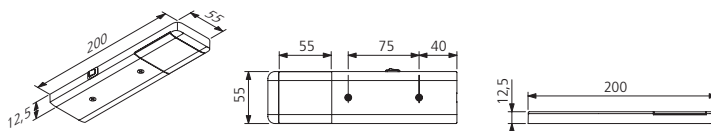

Nolte Κουζίνα

Φωτισμός και Πολυμέσα

nolte[®]
KÜCHEN

Σετ φωτισμού LED

Περιλαμβάνουν μετατροπέα LED και διακόπτη

Model code

Σετ φωτισμού LED για τοποθέτηση από την κάτω πλευρά του ντουλαπιού

(under-mounted) που αποτελείται από:
 1 x LED για τοποθέτηση στην κάτω πλευρά του κρεμαστού ερμαριού με φώτα 2,5 W (3000 k) με διακόπτη
 2 x LED για τοποθέτηση από την κάτω πλευρά του ντουλαπιού με φώτα 2,5 W (3000 k)
 Ενεργειακής κλάσης: A
 Ανοιχτό χρώμα θερμό λευκό
 Καλώδιο σύνδεσης 2000mm
 1 x LED μετατροπέα (maximum 3 φώτα)
 Καλώδιο σύνδεσης 1800mm
 Δεν συνδυάζεται με LED-V 200