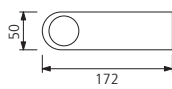

LED-SET-3

(όψη ανοξείδωτο ασάλι)