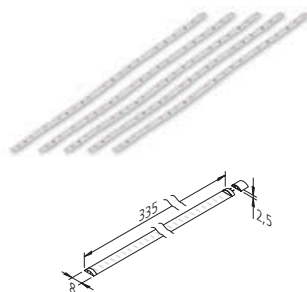

Σετ 5 φωτιστικών Strip-LED-FLEX

Αυτοκόλλητες, εύκαμπτες λωρίδες LED για τη δημιουργία ατομικών ζωνών φωτισμού
Εύκολη εγκατάσταση με διπλής όψης ταινία
Κοπή σε ατομικά τμήματα (σημειωμένα κάτω από την αυτοκόλλητη ταινία)
Μήκος λωρίδας Strip-LED-Flex: 335 mm
12 LEDs: 12 V DC, 0.8 Watt (3000-6000 k)
Κατηγορία ενεργειακής απόδοσης: A
Καλώδιο σύνδεσης 2000 mm
1 x καλώδιο επέκτασης 40 mm για γωνιακές λύσεις

LED-STRIP-5

Όπως το προηγούμενο με 6 σετ φωτιστικών

LED-STRIP-6

Όπως το προηγούμενο με 7 σετ φωτιστικών

LED-STRIP-7