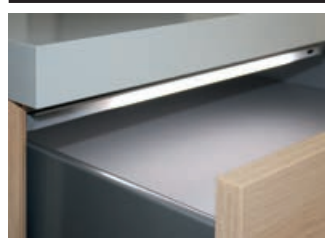

LED φωτισμός στις βάσεις (πόδια κουζίνας)

Χρώμα φωτός - θερμό λευκό

Η τεχνολογία Emotion επιτρέπει την ομαλή ρύθμιση της θερμοκρασίας του φωτισμού ανάμεσα σε θερμό (3000 k) και ψυχρό λευκό (6000 k). Συμπεριλάβετε ένα σετ LED Emotion κατά την παραγγελία σας.

Model code

Εσωτερικός φωτισμός LED-Unit, με αισθητήρα

Αλουμίνιο
Για εγκατάσταση σε μονάδες με συρτάρια / συρόμενες μονάδες
12 V DC, (4000 k)
Κατηγορία ενεργειακής απόδοσης: A
Τόνος φωτός: Λευκό
Καλώδιο σύνδεσης 2000 mm
Δεν διατίθεται με την τεχνολογία Emotion

για 300 mm width, 1.95 W
για 400 mm width, 3.25 W
για 450 mm width, 3.90 W
για 500 mm width, 4.23 W
για 600 mm width, 5.53 W
για 800 mm width, 7.80 W
για 900 mm width, 9.10 W
για 1000 mm width, 10.08 W
για 1200 mm width, 12.68 W

LED-SIL-AL-30
LED-SIL-AL-40
LED-SIL-AL-45
LED-SIL-AL-50
LED-SIL-AL-60
LED-SIL-AL-80
LED-SIL-AL-90
LED-SIL-AL-100
LED-SIL-AL-120