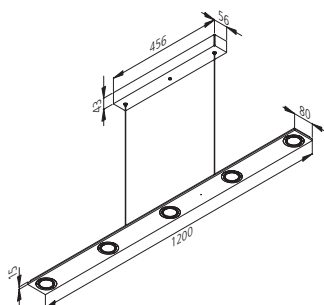

Model code

Width

Κρεμαστό φωτιστικό LED
 Πλάτος 1200 mm
 Πηγή φωτός με αδιαφανή επιφάνεια (τα LED δεν είναι ορατά)
 12 V DC, 5 x 3,5 W (3000-6000 k)
 Κατηγορία ενεργειακής απόδοσης: A
 Συμπεριλαμβάνονται μετατροπέας LED και τηλεχειριστήριο
 Σημείωση:
 Σε συνδυασμό με LED-EMO-4-KANAL
 Δεν μπορεί να συνδυαστεί με LED-EMO-BLUE