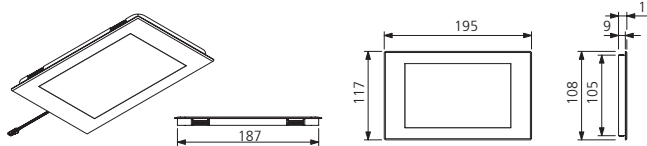

Κάσωμα πλάτους 250 - 600 mm

1 x τοποθετημένο φωτιστικό LED

Όψη από ανοξείδωτο ατσάλι

LED-PAD-U1

Κάσωμα πλάτους 800 - 1200 mm

2 x τοποθετημένα φωτιστικά LED

Όψη από ανοξείδωτο ατσάλι

LED-PAD-U2

Όπως και προηγούμενως, συμπεριλαμβανομένου ανοίγματος στο επάνω ράφι

Κάσωμα πλάτους 250 - 600 mm

1 x τοποθετημένο φωτιστικό LED

Όψη από ανοξείδωτο ατσάλι

LED-PAD-O1

Κάσωμα πλάτους 800 - 1200 mm

2 x τοποθετημένα φωτιστικά LED

Όψη από ανοξείδωτο ατσάλι

LED-PAD-O2