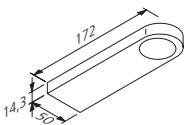

LED-SET-3

(όψη ανοξείδωτο ασάλι)