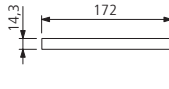

LED-SET-3

(όψη ανοξείδωτο ασάλι)