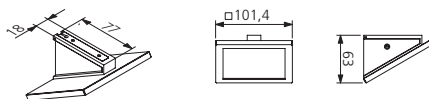

LED-SET-6

(όψη ανοξείδωτο ατσάλι)