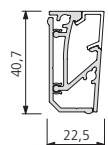

Βασική τιμή έως 1000 mm
 Ανά επιπλέον 100 mm

WPLED-PROF-EMO

Σημείωση:

Τηρείτε ελάχιστη απόσταση 100 mm από τις εστίες τις κουζίνας

Προφίλ γωνιακής ένωσης 20 x 20 mm
 Εσωτερική γωνία 90° για σχεδιασμό
 Κουζίνες σχήματος L και U