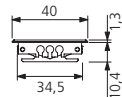

Φωτιστικά με ενσωματωμένα LED

Χρώμα φως - θερμό λευκό

Η τεχνολογία **Emotion** επιτρέπει την ομαλή ρύθμιση της θερμοκρασίας του φωτισμού ανάμεσα σε θερμό (3000 k) και ψυχρό λευκό (6000 k). Συμπεριλάβετε ένα σετ LED Emotion κατά την παραγγελία σας.

Model code

Σετ εντοιχισμένων φωτιστικών LED (2 φώτα)
συμπεριλαμβανομένου του ανοίγματος στα πλάινά του ντουλαπιού
12 V DC, LED Powerband (3000-6000 k)
Κατηγορία ενεργειακής απόδοσης: A
Δεν διατίθεται σε συνδυασμό με ATG...

Για περιστρεφόμενες αναδιπλούμενες πόρτες και μονάδες αναδιπλούμενων θυρών με γυαλί

Κάσωμα ύψους 600 mm 2 x 2,54 W LED-LKK-60
Κάσωμα ύψους 750 mm 2 x 3,71 W LED-LKK-75

2 x 2,54 W **LED-LKK-60**
2 x 3,71 W **LED-LKK-75**

Για μονάδες βάσης και τοίχου με γυάλινη πόρτα
Κάσωμα ύψους 600 mm 2 x 3,71 W LED-LKT-60
Κάσωμα ύψους 750 mm 2 x 4,88 W LED-LKT-75
Κάσωμα ύψους 900 mm 2 x 6,05 W LED-LKT-90

2 x 3,71 W **LED-LKT-60**
2 x 4,88 W **LED-LKT-75**
2 x 6,05 W **LED-LKT-90**

Για ψηλές μονάδες με γυάλινη πόρτα
Κάσωμα ύψους 1050 mm 2 x 7,22 W LED-LKT-105
Κάσωμα ύψους 1350 mm 2 x 9,56 W LED-LKT-135
Κάσωμα ύψους 1500 mm 2 x 10,73 W LED-LKT-150

2 x 7,22 W **LED-LKT-105**
2 x 9,56 W **LED-LKT-135**
2 x 10,73 W **LED-LKT-150**

Για μονάδες ανοιχτών ραφιών
Κάσωμα ύψους 300 mm 2 x 1,37 W LED-LKR-30
Κάσωμα ύψους 450 mm 2 x 2,54 W LED-LKR-45
Κάσωμα ύψους 600 mm 2 x 3,71 W LED-LKR-60
Κάσωμα ύψους 750 mm 2 x 4,88 W LED-LKR-75
Κάσωμα ύψους 900 mm 2 x 6,05 W LED-LKR-90

2 x 1,37 W **LED-LKR-30**
2 x 2,54 W **LED-LKR-45**
2 x 3,71 W **LED-LKR-60**
2 x 4,88 W **LED-LKR-75**
2 x 6,05 W **LED-LKR-90**

Για μονάδες με περσίδες
Κάσωμα ύψους 1160 mm 2 x 6,05 W LED-LKJ-115
Κάσωμα ύψους 1310 mm 2 x 7,22 W LED-LKJ-130
Κάσωμα ύψους 1460 mm 2 x 8,39 W LED-LKJ-145

2 x 6,05 W **LED-LKJ-115**
2 x 7,22 W **LED-LKJ-130**
2 x 8,39 W **LED-LKJ-145**