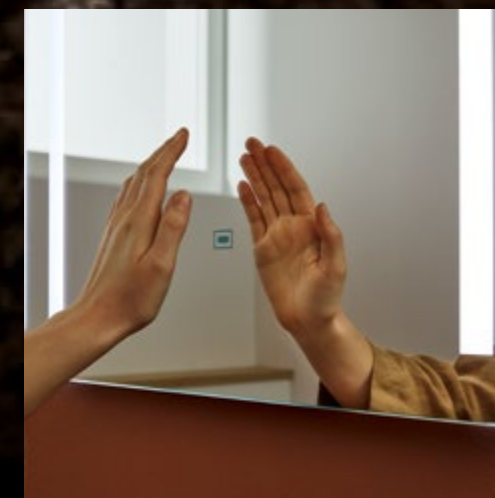

Εσωτερική διακόσμηση: Στη Nolte Spa, η Εσωτερική επιφάνεια έχει τα ίδια χρώματα με το decor των ντουλαπιών τόσο εξωτερικά όσο και στο εσωτερικό. Θέλετε η πρόσοψη και οι ορατές πλευρές στην Εσωτερική επιφάνεια να δείχνουν το ίδιο; Ε, λοιπόν αυτό γίνεται και μάλιστα σε πολλά χρώματα.

Μπορείτε να αλλάξετε το χρώμα ή την ένταση στο φως του μπάνιου απλά με την κίνηση του χεριού ή με τηλεχειριστήριο. Μπορείτε να χρησιμοποιήσετε τον LED Emotion φωτισμό μας σχεδόν παντού, π.χ στο ντουλάπι του καθρέπτη ή στα ανοικτά ράφια.