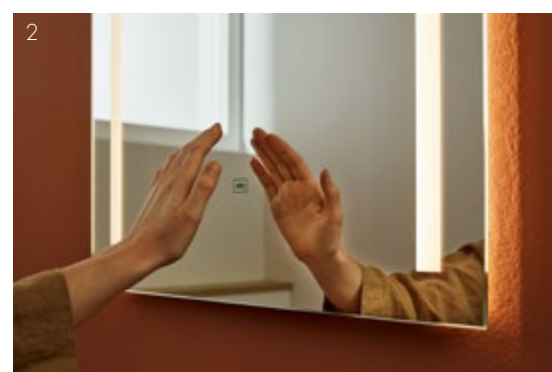

ΜΟΝΟ ΤΑ ΚΑΛΥΤΕΡΑ ΚΑΙ ΓΙΑ ΤΟΥΣ ΕΠΙΣΚΕΠΤΕΣ

Αυτό το μπάνιο για τους επισκέπτες είναι η απόδειξη πως η Nolte Spa δεν είναι μόνο για ευρύχωρα μπάνια αλλά μπορείτε να κάνετε θαύματα ακόμη και στον πιο μικρό χώρο: από την κρεμάστρα για τις πετσέτες μέχρι τον φωτιζόμενο καθρέπτη που λειτουργεί με την κίνηση του χεριού, η εμφάνιση δεν είναι τίποτα λιγότερο από άψογη!