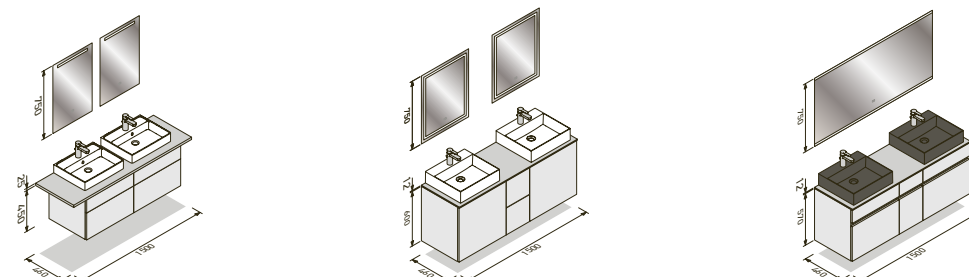

150 cm πλάτος

- Καθρέπτης
- Κεραμική επιφάνεια νιπτήρα με βρύσες
- 25mm επιφάνεια νιπτήρα
- Μονάδες βάσης νιπτήρα

- Καθρέπτης
- Κεραμική επιφάνεια νιπτήρα με βρύσες
- 12mm επιφάνεια νιπτήρα
- Μονάδες βάσης νιπτήρα
- Μονάδα βάσης

- Καθρέπτης
- Κεραμική επιφάνεια νιπτήρα με βρύσες
- 12mm επιφάνεια νιπτήρα
- Μονάδες βάσης νιπτήρα MatrixArt
- Μονάδα βάσης MatrixArt