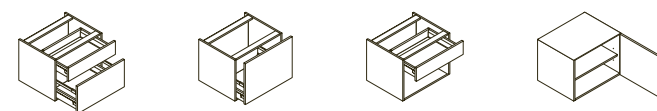

Μονάδες ντουλαπιών βάσης Ύψος 45 cm

- Μονάδες ντουλαπιών βάσης με βαθιά συρτάρια και τμήματα με διάφορες διατάξεις
  • Πλάτος 30-120 cm
  • Βάθος 60 / 35 cm
- Μονάδες ντουλαπιών βάσης με βαθιά συρτάρια, πορτάκια και τμήματα με διάφορες διατάξεις
  • Πλάτος 30-60 cm
  • Βάθος 60 / 35 cm