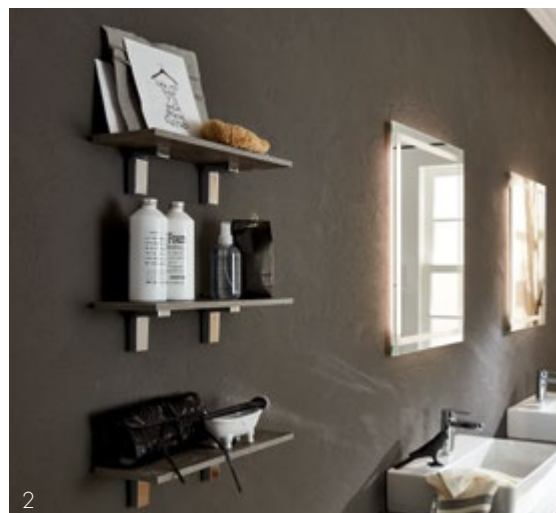

1. Η πρόσοψη SIGMA LACK διαθέτει ενσωματωμένη λαβή.
2. Μπορείτε να τοποθετήσετε αγαπημένα σας είδη στα ράφια τοίχου.
3. Η θερμοκρασία φωτισμού στον καθρέπτη τοίχου αλλάζει εύκολα με τηλεχειριστήριο.
4. Δύο νιπήρες για άφθονο χώρο.

Ιδέα για μπάνιο σε **SIGMA LACK** ΟΤΑΝ Η ΚΟΜΨΟΤΗΤΑ ΣΥΝΑΝΤΑ ΤΗ ΓΟΗΤΕΙΑ

Οι ενσωματωμένες λαβές στην λευκή πρόσοψη καθιστούν στο επίκεντρο την επιφάνεια του νιπτήρα σε γκρι μάρμαρο. Το καθαρό περίγραμμα και η ήπια επιφάνεια του SIGMA LACK δίνουν στον χώρο μία σύγχρονη αισθητική χαμηλών τόνων. Πρακτικά ράφια τοίχου δημιουργούν επιπλέον αποθηκευτικό χώρο. Ωστόσο, εάν τοποθετηθούν σκόπιμα λειτουργούν και ως διακοσμητικά στοιχεία.