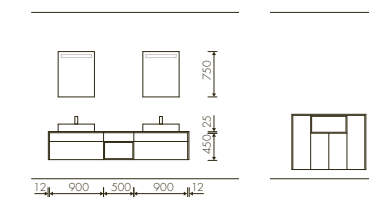

1. Συνδυασμός πρόσθετων ντουλαπιών με ανοιχτά τμήματα και ενσωματωμένο φωτισμό.
2. Τελειότητα τόσο μέσα όσο και έξω: Η εσωτερική επιφάνεια από φυσική δρυ συνεχίζεται στο εσωτερικό της μονάδας.
3. Πλήθος αποθηκευτικού χώρου στα μεγάλα συρτάρια πλάτους 90cm.