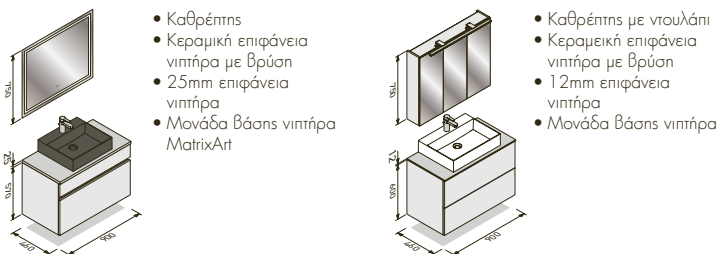

80 cm πλάτος

- Καθρέπτης με ντουλάπι
- Επιφάνεια νιπτήρα από πορσελάνη με βρύση
- Ντουλάπι βάσης νιπτήρα
- Καθρέπτης
- Επιφάνεια νιπτήρα από πορσελάνη με βρύση
- 25mm επιφάνεια νιπτήρα
- Μονάδα βάσης νιπτήρα MatrixArt
- Καθρέπτης
- Κεραμική επιφάνεια νιπτήρα με βρύση
- 12mm επιφάνεια νιπτήρα
- Μονάδα βάσης νιπτήρα MatrixArt

120 cm πλάτος

- Καθρέπτης με ντουλάπι
- Επιφάνεια νιπτήρα από πορσελάνη με βρύσες
- Μονάδα βάσης νιπτήρα

90 cm πλάτος

- Καθρέπτης
- Επιφάνεια νιπτήρα από πορσελάνη με βρύση
- 25mm επιφάνεια νιπτήρα
- Μονάδα βάσης νιπτήρα
- Καθρέπτης με ντουλάπι
- Κεραμική επιφάνεια νιπτήρα με βρύση
- 12mm επιφάνεια νιπτήρα
- Μονάδα βάσης νιπτήρα MatrixArt