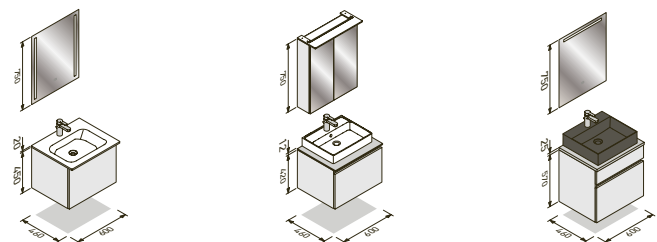

ΝΙΠΤΗΡΕΣ

Η συλλογή της Nolte SPA προσφέρει αμέτρητους τρόπους συνδυασμών για το μπάνιο των ονείρων σας. Για να πάρετε μία ιδέα με όσα μπορείτε να κάνετε, δείτε παρακάτω μερικά παραδείγματα με διαφορετικά σχέδια στα έπιπλα νιπτήρα. Υπάρχει δυνατότητα να τα επεκτείνετε όσο θέλετε συμπληρώνοντας πρόσθετες μονάδες ντουλαπιών.

ΔΙΠΛΟΣ ΝΙΠΤΗΡΑΣ

Η Nolte Spa μπορεί επίσης να σας δώσει ιδέες και προτάσεις για διπλό νιπτήρα στο μπάνιο. Αρκετός χώρος για όλη την οικογένεια.

60 cm πλάτος

- Καθρέπτης
- Επιφάνεια νιπτήρα από πορσελάνη με βρύση
- Ντουλάπι βάσης νιπτήρα
- Καθρέπτης με ντουλάπι
- Κεραμική επιφάνεια νιπτήρα με βρύση
- 12mm επιφάνεια νιπτήρα
- Μονάδα βάσης νιπτήρα MatrixArt
- Καθρέπτης
- Κεραμική επιφάνεια νιπτήρα με βρύση
- 25mm επιφάνεια νιπτήρα
- Μονάδα βάσης νιπτήρα MatrixArt