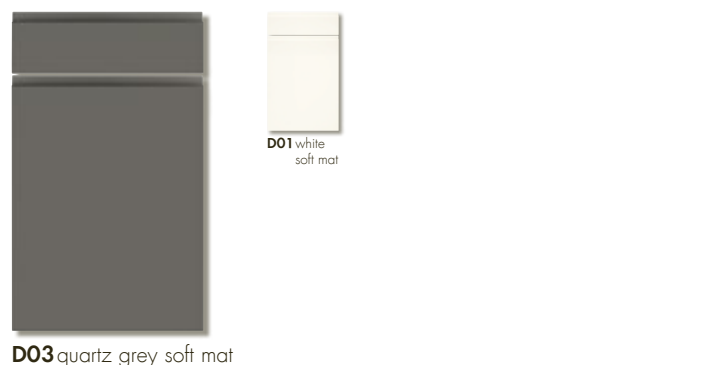

SIGMA LACK

GENUINE LACQUER
note