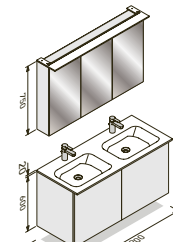

120 cm πλάτος

- Καθρέπτης με ντουλάπι
- Επιφάνεια νιπτήρα από πορσελάνη με βρύσες
- Μονάδα βάσης νιπτήρα