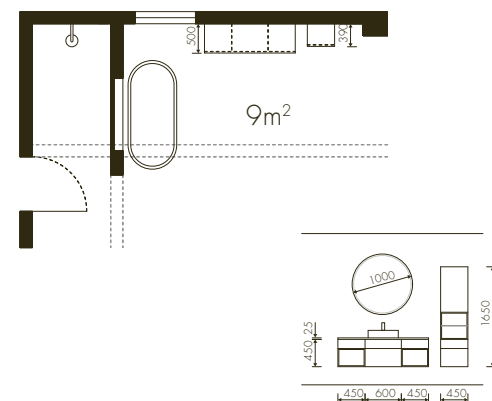

Ιδέα για μπάνιο σε **ARTWOOD**

Η ΤΕΧΝΗ ΕΝΟΣ ΑΠΛΑ ΥΠΕΡΟΧΟΥ ΜΠΑΝΙΟΥ

Το ARTWOOD αποπνέει ζεστασιά και οικειότητα – ειδικά όταν πρόκειται για την φυσική δρυ – αίσθηση που ενισχύεται περισσότερο από τον Εμποτισμό φωτισμό στον καθρέπτη και στα ανοιχτά τμήματα. Αξεσουάρ, όπως πόμολα, λαβές, βρύσες και σπηρίγματα για ράφια τοίχου σε μοντέρνο μαύρο χρώμα δίνουν τον πιο σωστό τόνο στην ατμόσφαιρα. Ένα μπάνιο στο οποίο νιώθεις το ίδιο άνετα στην εξοχή όσο και στην «ζούγκλα» της πόλης.