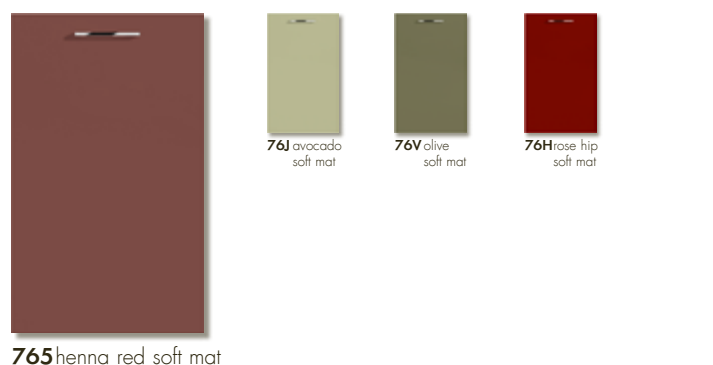

SOFT LACK

MATRIXART

GENUINE LACQUER
note