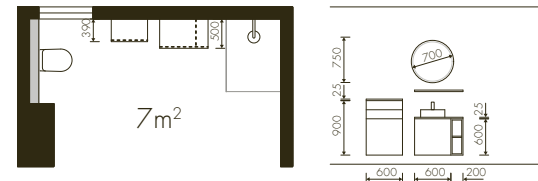

Ιδέα για μπάνιο **SOFT LACK** ΜΙΑ ΔΙΑΦΟΡΕΤΙΚΗ ΠΙΝΕΛΙΑ

Αυτή η πρόταση για το μπάνιο εντυπωσιάζει με κάθε τρόπο. Ξεκινώντας με την εμφάνιση: Η τάση SOFT LACK υψηλής ποιότητας λάκα για πρόσωψη σε χρώμα black green δημιουργεί την τέλεια αρμονία με την επιφάνεια του νιπτήρα σε δρυ βαρριγκέ. Παρά τα λίγα έπιπλα δεν γίνεται κανένας συμβιβασμός στην λειτουργικότητα. Επιπλέον είναι δυνατόν να ενσωματωθεί και μονάδα πλυντηρίου.

1. Όλα συντονισμένα: Λαβές σε μαύρο χρώμα και προσόψεις σε black green που αποτελεί τάση συνδυασμένα με δρυ βαρριγκέ.
2. Τίποτα δεν ανατρέπεται και τίποτα δεν μετακινείται: Το πρακτικό καλάθι των απλύτων απλώς εξαφανίζεται μέσα στο πρόσθετο ντουλάπι.
3. Άλλος ένας χώρος οργάνωσης για διάφορες συσκευές.