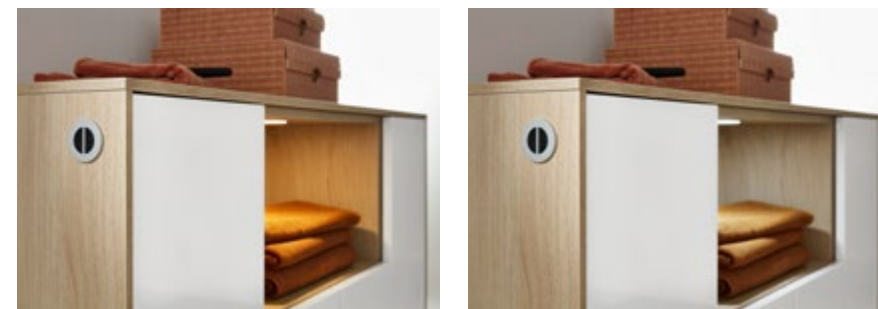

Η φωτεινότητα και η θερμοκρασία του φωτισμού Emotion στα ανοιχτά τμήματα προσαρμόζονται εύκολα με τηλεχειριστήριο ώστε να ταιριάζουν με τη διάθεσή σας. Η εγκατάσταση είναι επίσης εύκολη, π.χ. σε ένα πλαϊνό πάνελ.