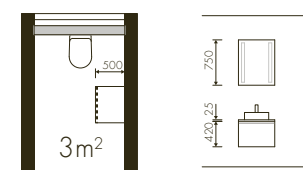

ΜΟΝΟ ΤΑ ΚΑΛΥΤΕΡΑ ΚΑΙ ΓΙΑ ΤΟΥΣ ΕΠΙΣΚΕΠΤΕΣ

Αυτό το μπάνιο για τους επισκέπτες είναι η απόδειξη πως η Nolte Spa δεν είναι μόνο για ευρύχωρα μπάνια αλλά μπορείτε να κάνετε θαύματα ακόμη και στον πιο μικρό χώρο: από την κρεμάστρα για τις πετσέτες μέχρι τον φωτιζόμενο καθρέπτη που λειτουργεί με την κίνηση του χεριού, η εμφάνιση δεν είναι τίποτα λιγότερο από άψογη!