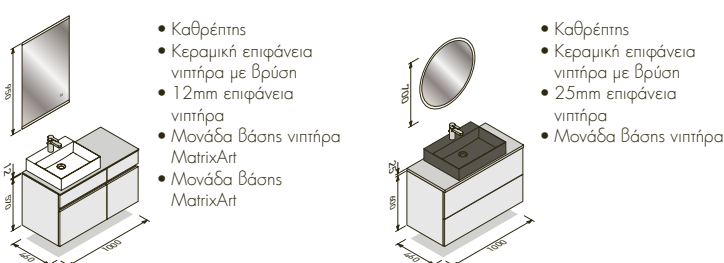

150 cm πλάτος

- Καθρέπτης
- Κεραμική επιφάνεια νιπτήρα με βρύσες
- 25mm επιφάνεια νιπτήρα
- Μονάδες βάσης νιπτήρα

- Καθρέπτης
- Κεραμική επιφάνεια νιπτήρα με βρύσες
- 12mm επιφάνεια νιπτήρα
- Μονάδες βάσης νιπτήρα
- Μονάδα βάσης

- Καθρέπτης
- Κεραμική επιφάνεια νιπτήρα με βρύσες
- 12mm επιφάνεια νιπτήρα
- Μονάδες βάσης νιπτήρα MatrixArt
- Μονάδα βάσης MatrixArt

100 cm πλάτος

- Καθρέπτης
- Επιφάνεια νιπτήρα από πορσελάνη με βρύση
- 25mm επιφάνεια νιπτήρα
- Μονάδα βάσης νιπτήρα
- Μονάδα βάσης
- Καθρέπτης
- Κεραμική επιφάνεια νιπτήρα με βρύση
- 25mm επιφάνεια νιπτήρα
- Μονάδα βάσης νιπτήρα MatrixArt