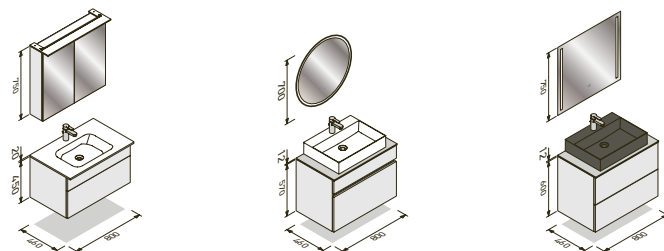

ΔΙΠΛΟΣ ΝΙΠΤΗΡΑΣ

Η Nolte Spa μπορεί επίσης να σας δώσει ιδέες και προτάσεις για διπλό νιπτήρα στο μπάνιο. Αρκετός χώρος για όλη την οικογένεια.

60 cm πλάτος

- Καθρέπτης
- Επιφάνεια νιπτήρα από πορσελάνη με βρύση
- Ντουλάπι βάσης νιπτήρα
- Καθρέπτης με ντουλάπι
- Κεραμική επιφάνεια νιπτήρα με βρύση
- 12mm επιφάνεια νιπτήρα
- Μονάδα βάσης νιπτήρα MatrixArt
- Καθρέπτης
- Κεραμική επιφάνεια νιπτήρα με βρύση
- 25mm επιφάνεια νιπτήρα
- Μονάδα βάσης νιπτήρα MatrixArt

80 cm πλάτος

- Καθρέπτης με ντουλάπι
- Επιφάνεια νιπτήρα από πορσελάνη με βρύση
- Ντουλάπι βάσης νιπτήρα
- Καθρέπτης
- Επιφάνεια νιπτήρα από πορσελάνη με βρύση
- 25mm επιφάνεια νιπτήρα
- Μονάδα βάσης νιπτήρα MatrixArt
- Καθρέπτης
- Κεραμική επιφάνεια νιπτήρα με βρύση
- 12mm επιφάνεια νιπτήρα
- Μονάδα βάσης νιπτήρα MatrixArt