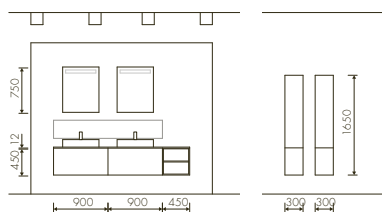

Ιδέα για μπάνιο **LUX**

ΑΨΟΓΟΣ ΣΧΕΔΙΑΣΜΟΣ ΜΕΧΡΙ ΤΗΝ ΚΟΡΥΦΗ

Με τα κατάλληλα έπιπλα μπάνιου, δωμάτια με επικλινείς οροφές μπορούν να βρεθούν στο επίκεντρο της προσοχής. Το δωμάτιο διαθέτει χώρο για δύο μεγάλους νιπτήρες με άφθονο αποθηκευτικό χώρο χάρη στα συρτάρια πλάτους 90cm και ύψους 45cm. Στην επιλογή των υλικών προτιμήθηκε λακαρισμένο laminate σε λευκό LUX arctic. Τα λεπτά συμπληρωματικά ντουλάπια προσφέρουν άφθονο χώρο αποθήκευσης για πετσέτες και καλλυντικά. Το να βάζεις δική σου «κλίση» είναι πάντα μία καλή ιδέα.