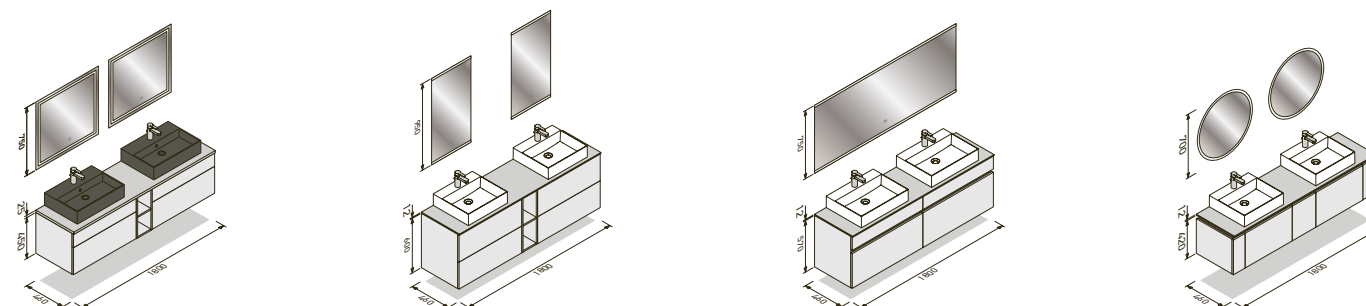

180 cm πλάτος

- Καθρέπτης
- Κεραμική επιφάνεια νιπτήρα με βρύσες
- 25mm επιφάνεια νιπτήρα
- Μονάδες βάσης νιπτήρα
- Μονάδα βάσης με ράφι

- Καθρέπτης
- Κεραμική επιφάνεια νιπτήρα με βρύσες
- 12mm επιφάνεια νιπτήρα
- Μονάδες βάσης νιπτήρα
- Μονάδα βάσης με ράφι

- Καθρέπτης
- Κεραμική επιφάνεια νιπτήρα με βρύσες
- 12mm επιφάνεια νιπτήρα
- Μονάδες βάσης νιπτήρα MatrixArt

- Καθρέπτης
- Κεραμική επιφάνεια νιπτήρα με βρύσες
- 12mm επιφάνεια νιπτήρα
- Μονάδες βάσης νιπτήρα MatrixArt