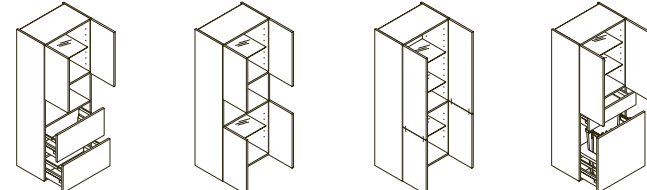

Μονάδες ψηλών ντουλαπιών

Ύψος 165 cm | Ύψος 180 cm

- Μεσαία/ψηλά ντουλάπια με βαθιά συρτάρια, πορτάκια και τμήματα με διάφορες διατάξεις
  • Πλάτος 600 mm
- Μονάδα ψηλού ντουλαπιού με βαθύ συρτάρι για το καλάθι των απλύτων
  • Πλάτος 600 mm