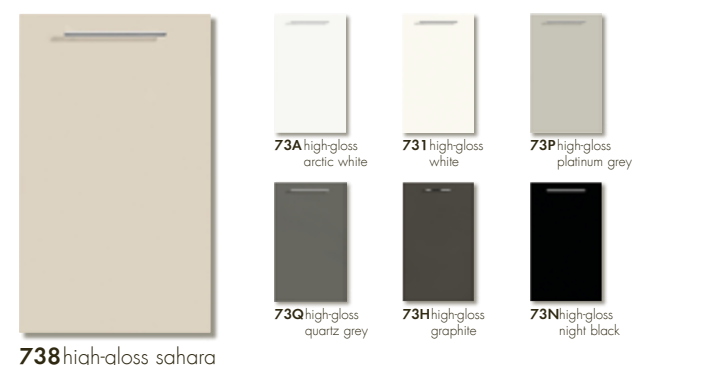

NOVA LACK

MATRIXART

GENUINE LACQUER
note