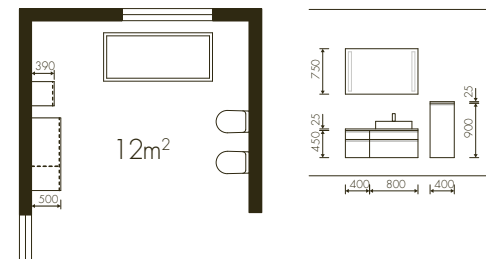

1. Η ενσωματωμένη λαβή έχει ξεκάθαρο χαρακτήρα και δυναμικό προφίλ.
2. Ένα μέρος για όλα όσα χρειάζεστε κάθε μέρα: Συρτάρια με ενσωματωμένη θήκη οργάνωσης για τα καλλυντικά.
3. Ένα γυάλινο ράφι αποτελεί μία προσθήκη υψηλής ποιότητας και δημιουργεί χώρο για τα απαραίτητα της καθημερινότητας.
4. Το πρόσθετο ντουλάπι ύψους 90cm προσφέρει άφθονο χώρο για πετσέτες και άλλα είδη μπάνιου.
5. Τα βαθιά συρτάρια στον νιπτήρα προσφέρουν επίσης πλούσιο αποθηκευτικό χώρο.