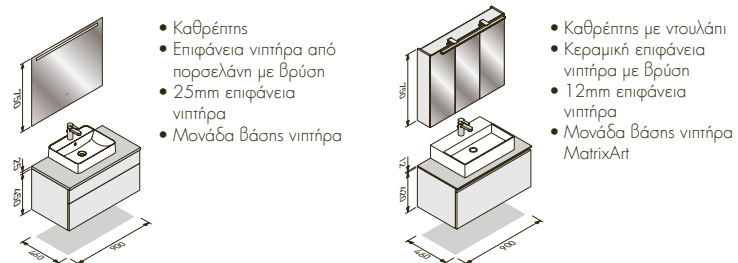

90 cm πλάτος

- Καθρέπτης
- Επιφάνεια νιπτήρα από πορσελάνη με βρύση
- 25mm επιφάνεια νιπτήρα
- Μονάδα βάσης νιπτήρα
- Καθρέπτης με ντουλάπι
- Κεραμική επιφάνεια νιπτήρα με βρύση
- 12mm επιφάνεια νιπτήρα
- Μονάδα βάσης νιπτήρα MatrixArt