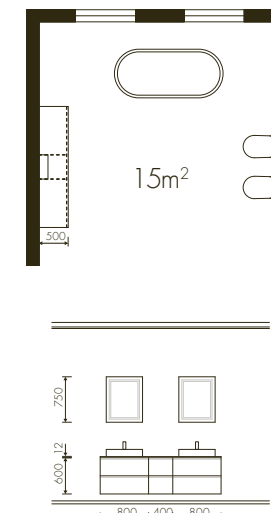

1. Η πρόσοψη SIGMA LACK διαθέτει ενσωματωμένη λαβή.
2. Μπορείτε να τοποθετήσετε αγαπημένα σας είδη στα ράφια τοίχου.
3. Η θερμοκρασία φωτισμού στον καθρέπτη τοίχου αλλάζει εύκολα με τηλεχειριστήριο.
4. Δύο νιπήρες για άφθονο χώρο.

Ιδέα για μπάνιο σε **SIGMA LACK** ΟΤΑΝ Η ΚΟΜΨΟΤΗΤΑ ΣΥΝΑΝΤΑ ΤΗ ΓΟΗΤΕΙΑ

Οι ενσωματωμένες λαβές στην λευκή πρόσοψη καθιστούν στο επίκεντρο την επιφάνεια του νιπτήρα σε γκρι μάρμαρο. Το καθαρό περίγραμμα και η ήπια επιφάνεια του SIGMA LACK δίνουν στον χώρο μία σύγχρονη αισθητική χαμηλών τόνων. Πρακτικά ράφια τοίχου δημιουργούν επιπλέον αποθηκευτικό χώρο. Ωστόσο, εάν τοποθετηθούν σκόπιμα λειτουργούν και ως διακοσμητικά στοιχεία.