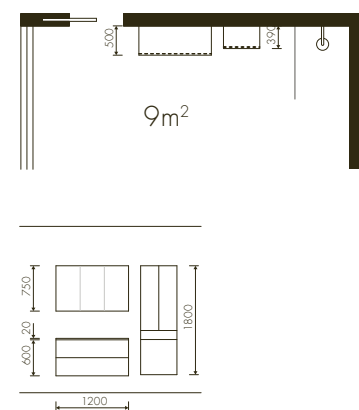

Ο φωτισμός παίζει βασικό ρόλο στην ατμόσφαιρα του σπιτιού όπως φαίνεται σε αυτήν την πρόταση μπάνιου.

Ιδέα για μπάνιο **ΜΑΝΗΑΤΤΑΝ**

ΤΑ ΠΑΝΤΑ ΣΤΗ ΔΙΚΗ ΤΟΥΣ ΘΕΣΗ

Είναι πιθανόν να μην καταλάβετε πως βρίσκεστε σε μπάνιο. Και αυτό γιατί το ΜΑΝΗΑΤΤΑΝ σε δρυ graphite silver δημιουργεί μια ζεστή ατμόσφαιρα που εκτείνεται σε όλο το δωμάτιο – ακόμα και μέσα στα ντουλάπια. Οι αμέτρητες λεπτομέρειες, από την επιφάνεια του νιπτήρα μέχρι τη μονάδα πλυντηρίου αποδεικνύουν πως αυτή η πρόταση για μπάνιο έχει πολλά περισσότερα να προσφέρει πέρα από την ωραία εμφάνιση και αίσθηση.

1. Επιφάνεια νιπτήρα από χυτό ορυκτό. Ενισία επιφάνεια πλάτους 120mm με νιπτήρα.
2. Το πρόσθετο ντουλάπι ύψους 180cm παρέχει μεγάλο χώρο αποθήκευσης.
3. Η μονάδα πλυντηρίου είναι ιδανική για να «κρύβει» όσα είναι συνήθως πεταμένα τριγύρω στο σπίτι.