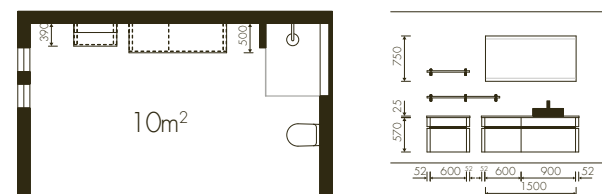

1. Τα ράφια τοίχου στο ίδιο σχέδιο παρέχουν επιπλέον χώρο αποθήκευσης καθώς και για διακοσμητικά αντικείμενα.
2. Οι φωτιζόμενες MATRIXART λαβές στις εσοχές και η αντίστοιχη πλευρική επένδυση δημιουργούν αποτελούν σταθερή αξία.