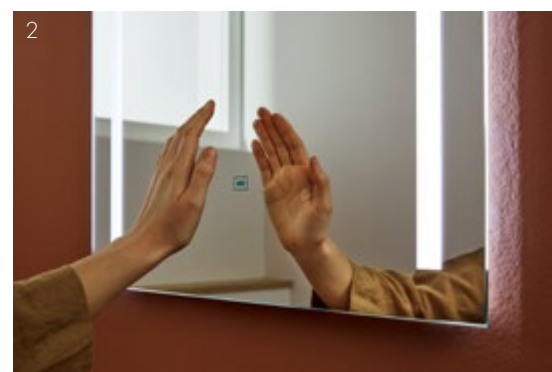

Ιδέα για μπάνιο **MANHATTAN**

ΜΟΝΟ ΤΑ ΚΑΛΥΤΕΡΑ ΚΑΙ ΓΙΑ ΤΟΥΣ ΕΠΙΣΚΕΠΤΕΣ

Αυτό το μπάνιο για τους επισκέπτες είναι η απόδειξη πως η Nolte Spa δεν είναι μόνο για ευρύχωρα μπάνια αλλά μπορείτε να κάνετε θαύματα ακόμη και στον πιο μικρό χώρο: από την κρεμάστρα για τις πετσέτες μέχρι τον φωτιζόμενο καθρέπτη που λειτουργεί με την κίνηση του χεριού, η εμφάνιση δεν είναι τίποτα λιγότερο από άψογη!