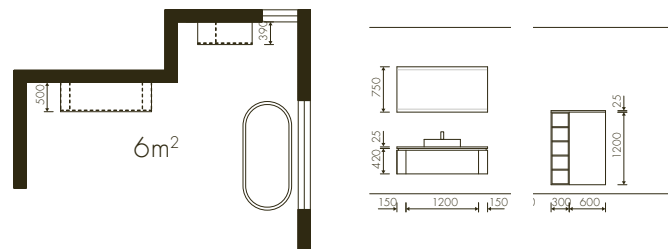

Ιδέα για μπάνιο σε **SOFT LACK**

ΧΡΩΜΑΤΑ ΚΑΙ ΥΛΙΚΑ ΣΕ ΤΕΛΕΙΑ ΙΣΟΡΡΟΠΙΑ

Αυτό το μπάνιο είναι ιδιαίτερα εντυπωσιακό από την άποψη ότι δείχνει πώς μπορείτε να δημιουργήσετε τέλεια ατμόσφαιρα με λίγα απλά συστατικά: υψηλής ποιότητας υλικά όπως τα χρώματα λάκας SOFT LACK σε χρώμα Ιαβόνα που τονίζεται από μαύρο MatrixArt με λαβές στις εσοχές και φωτισμό Emotion. Σε αυτά προσθέστε την επιφάνεια νιπτήρα σε walnut cuba και... ορίστε: Ένα μπάνιο που «φωνάζει» αρμονία με πολύτιμες λεπτομέρειες.

3