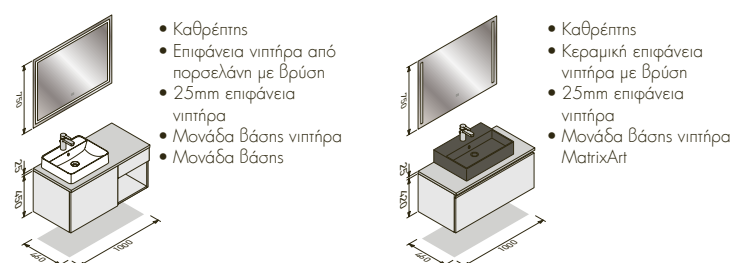

100 cm πλάτος

- Καθρέπτης
- Επιφάνεια νιπτήρα από πορσελάνη με βρύση
- 25mm επιφάνεια νιπτήρα
- Μονάδα βάσης νιπτήρα
- Μονάδα βάσης
- Καθρέπτης
- Κεραμική επιφάνεια νιπτήρα με βρύση
- 25mm επιφάνεια νιπτήρα
- Μονάδα βάσης νιπτήρα MatrixArt