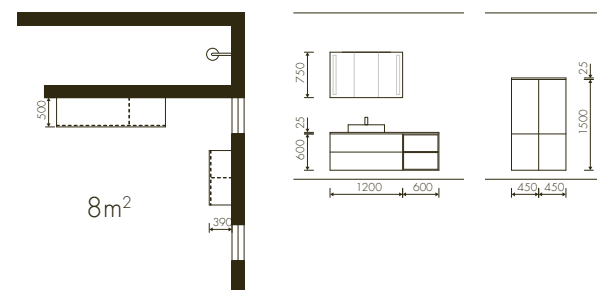

Bathroom idea **SOFT LACK**

ΗΣΥΧΟΣ ΣΧΕΔΙΑΣΜΟΣ ΣΕ ΣΥΝΔΥΑΣΜΟ ΜΕ ΛΕΠΤΟΜΕΡΕΙΕΣ

Οι γνήσιες προσόψεις λάκας SOFT LACK σε graphite soft mat ταιριάζουν ιδανικά με ανοιχτά ράφια και επιφάνεια νιπτήρα από ρουστίκ άγρια δρυ. Το ντουλάπι σε συνδυασμό με τα ράφια δημιουργούν πλούσιο αποθηκευτικό χώρο. Με τα ανοιχτά ράφια υπάρχουν επιπλέον θέσεις για αποθήκευση αγαπημένων ειδών αλλά και διακοσμητικών αντικειμένων. Ανεπιτήδευτο με την πρώτη ματιά, εξαιρετικά έξυπνο με μία δεύτερη.