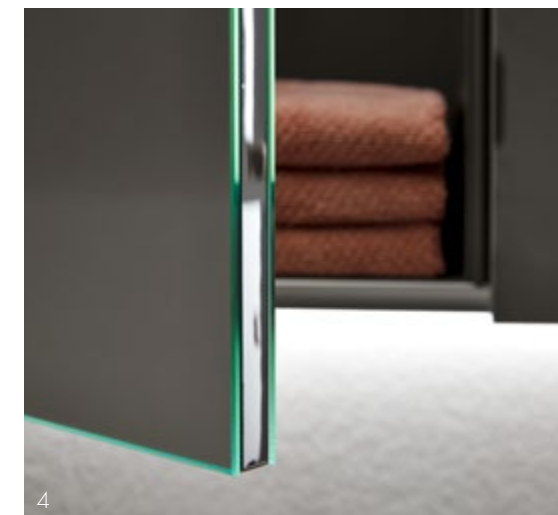

1. Πλούσιος κρυφός αποθηκευτικός χώρος στο ντουλάπι με ράφια.
2. Ντεκόρ που ξεχωρίζει με ρουστίκ άγρια βελανιδιά στην επιφάνεια νιπτήρα και στα ράφια.
3. Ηλεκτρικό ρεύμα όπου χρειάζεται: Ενσωματωμένες πρίζες στο ντουλάπι του καθρέπτη.
4. Πρακτική λεπτομέρεια: Καθρέπτης μέσα και έξω στα πορτάκια του ντουλαπιού.
5. Λαβές σε μεταλλική όψη που δίνουν έναν ξεχωριστό χαρακτήρα στις soft mat προσόψεις.