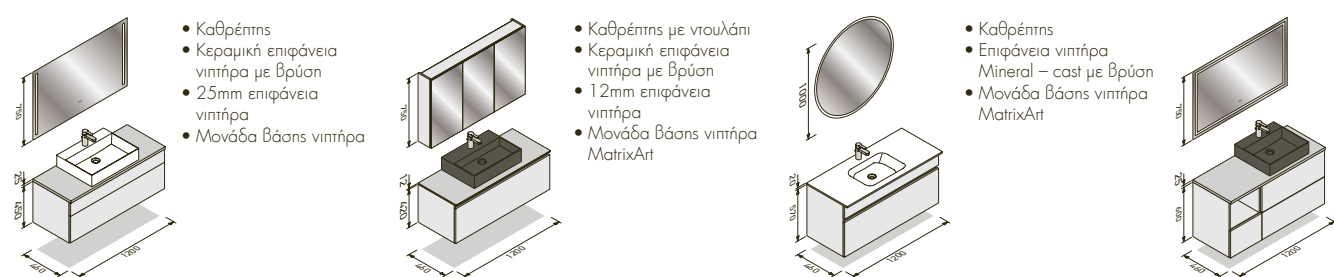

120 cm πλάτος

- Καθρέπτης
- Κεραμική επιφάνεια νιπτήρα με βρύση
- 25mm επιφάνεια νιπτήρα
- Μονάδα βάσης νιπτήρα

- Καθρέπτης με ντουλάπι
- Κεραμική επιφάνεια νιπτήρα με βρύση
- 12mm επιφάνεια νιπτήρα
- Μονάδα βάσης νιπτήρα MatrixArt

- Καθρέπτης
- Επιφάνεια νιπτήρα Mineral – cast με βρύση
- Μονάδα βάσης νιπτήρα MatrixArt

- Καθρέπτης
- Κεραμική επιφάνεια νιπτήρα με βρύση
- 25mm επιφάνεια νιπτήρα
- Μονάδα βάσης νιπτήρα
- Μονάδα βάσης