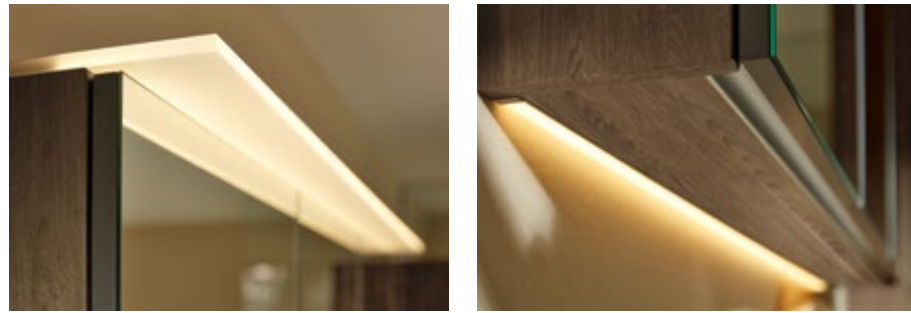

Ο φωτισμός παίζει βασικό ρόλο στην ατμόσφαιρα του σπιτιού όπως φαίνεται σε αυτήν την πρόταση μπάνιου.