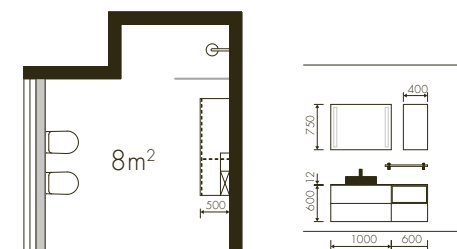

Ιδέα για μπάνιο από πιστή αντιγραφή ΤΣΙΜΕΝΤΟΥ ΣΑΝ ΣΚΑΛΙΣΜΕΝΟ ΣΕ ΠΕΤΡΑ: Ένα μπάνιο με ακαταμάχητη αίσθηση

Τίποτα δεν δείχνει τόσο φυσικό όσο το γνήσιο. Μία πεποίθηση που είναι απόλυτα δικαιολογημένη: η εξαιρετικά αυθεντική αίσθηση αυτής της πρόσοψης δίνει την ψευδαίσθηση ότι πρόκειται για πραγματικό τσιμέντο. Στη σύνθεση που παρουσιάζεται εδώ, ο συνδυασμός με το μαύρο – όπως για παράδειγμα στην επιφάνεια νιπτήρα και στις λαβές – δημιουργεί την ιδανική αντίθεση. Ο φωτισμός Emotion στον καθρέπτη και έμμεσος φωτισμός κάτω από το επιτοίχιο ντουλάπι ολοκληρώνουν τέλεια αυτό το concept για το μπάνιο σας.

3