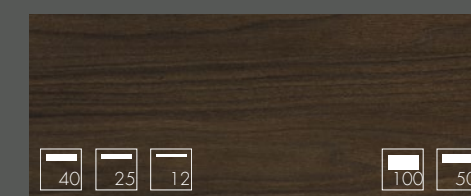

Καπλαμάς, ματ λακαριστό
19 mm

neo SLATE
Black rosato slate

Καπλαμάς πέτρα,
ματ λακαριστό
20 mm

neo SLATE
Deep black slate

Καπλαμάς πέτρα,
ματ λακαριστό
20 mm

ΠΑΓΚΟΙ BAR

Sand ash

Noce marone